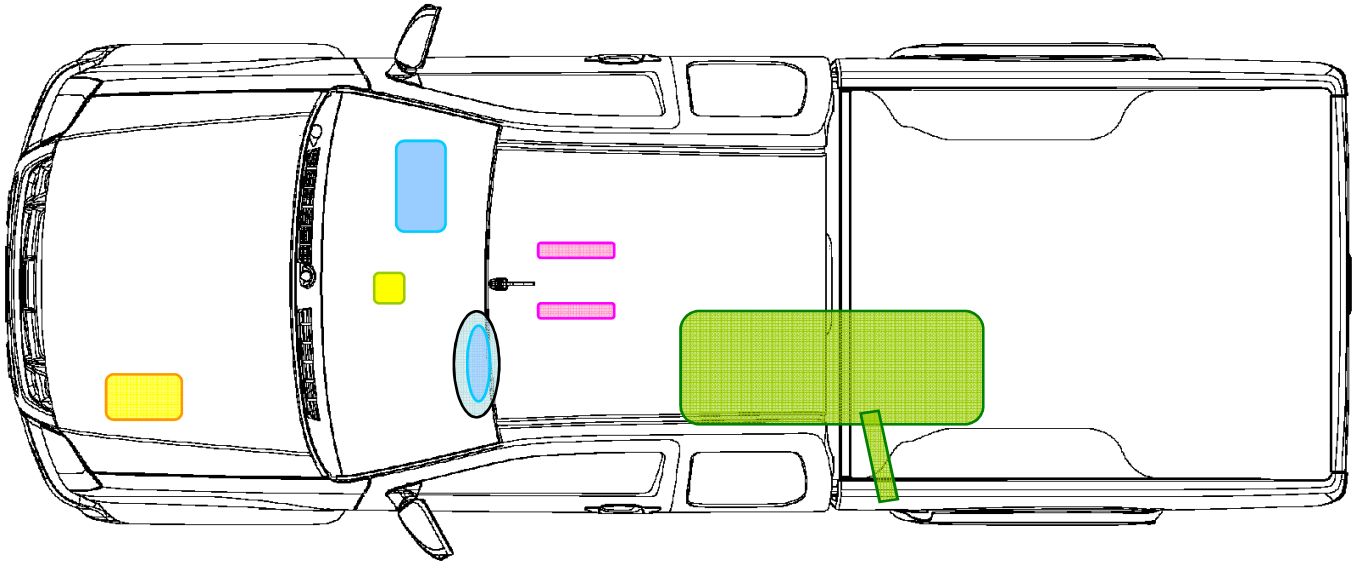

ISUZU N-Serie (N85, N75)

Double Cab-Modelle

 Airbag	 Türscharniere	 Kraftstofftank
 Gurtstraffer	 Steuergerät (Airbag+Gurtstraffer)	
 Verstärkung	 Batterie	

ISUZU N-Serie (N85, N75)

Single Cab-Modelle

 <p>Airbag</p>	 <p>Türscharniere</p>	 <p>Kraftstofftank</p>
 <p>Gurtstraffer</p>	 <p>Steuergerät (Airbag+Gurtstraffer)</p>	
 <p>Verstärkung</p>	 <p>Fahrzeug- batterie</p>	

ISUZU D-MAX (TF) Single Cab

 Airbag	 Türscharniere	 Kraftstofftank
 Gurtstraffer	 Steuergerät (Airbag+Gurtstraffer)	
 Verstärkungen	 Fahrzeugsbatterie	

ISUZU D-MAX (TF) Space Cab

 Airbag	 Türscharniere	 Kraftstofftank
 Gurtstraffer	 Steuergerät (Airbag+Gurtstraffer)	
 Verstärkung	 Fahrzeugbatterie	

ISUZU D-MAX (TF)

Double Cab

 Airbag	 Türscharniere	 Kraftstofftank
 Gurtstraffer	 Steuergerät (Airbag+Gurtstraffer)	
 Verstärkungen	 Fahrzeuggestricke	