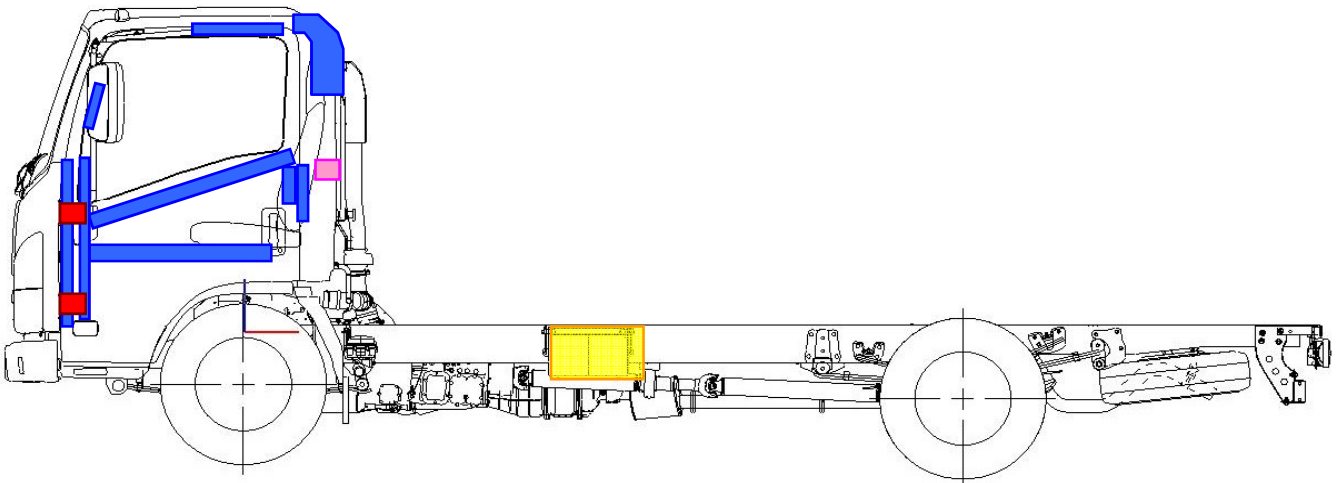

ISUZU N-Serie (N85, N75)

Double Cab-Modelle

 Airbag	 Türscharniere	 Kraftstofftank
 Gurtstraffer	 Steuergerät (Airbag+Gurtstraffer)	
 Verstärkung	 Batterie	

ISUZU N-Serie (N85, N75)

Single Cab-Modelle

 <p>Airbag</p>	 <p>Türscharniere</p>	 <p>Kraftstofftank</p>
 <p>Gurtstraffer</p>	 <p>Steuergerät (Airbag+Gurtstraffer)</p>	
 <p>Verstärkung</p>	 <p>Fahrzeug- batterie</p>	

ISUZU D-MAX (TF)

Double Cab

 Airbag	 Türscharniere	 Kraftstofftank
 Gurtstraffer	 Steuergerät (Airbag+Gurtstraffer)	
 Verstärkungen	 Fahrzeuggestricke	