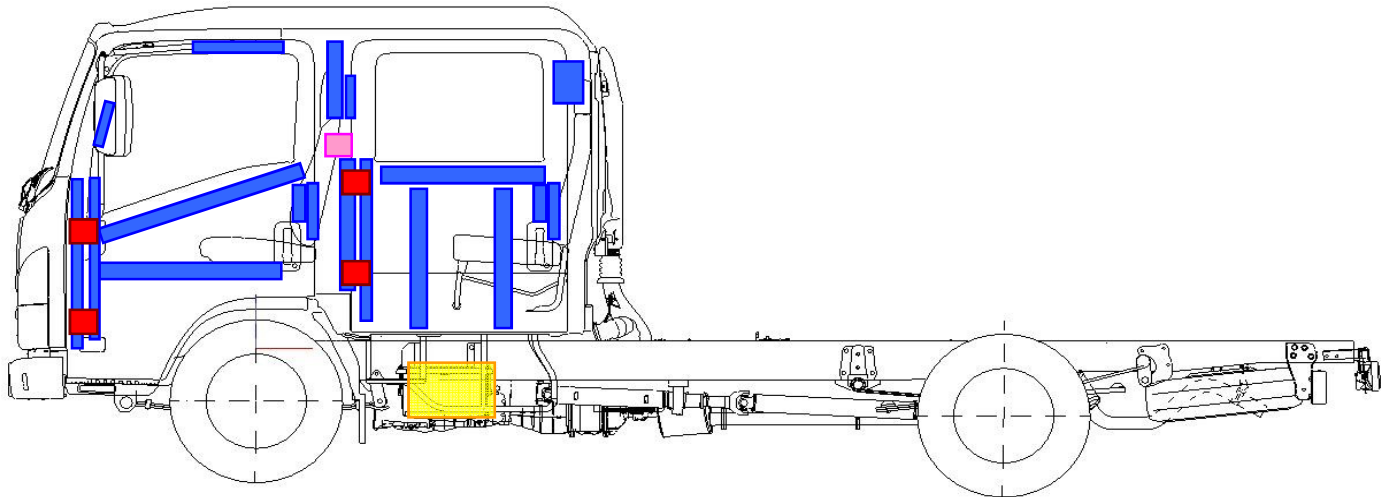

ISUZU N-Serie (N85, N75)

Double Cab-Modelle

 Airbag	 Türscharniere	 Kraftstofftank
 Gurtstraffer	 Steuergerät (Airbag+Gurtstraffer)	
 Verstärkung	 Batterie	

ISUZU N-Serie (N85, N75)

Single Cab-Modelle

 <p>Airbag</p>	 <p>Türscharniere</p>	 <p>Kraftstofftank</p>
 <p>Gurtstraffer</p>	 <p>Steuergerät (Airbag+Gurtstraffer)</p>	
 <p>Verstärkung</p>	 <p>Fahrzeug- batterie</p>	

ISUZU D-MAX (TF)

Double Cab

 Airbag	 Türscharniere	 Kraftstofftank
 Gurtstraffer	 Steuergerät (Airbag+Gurtstraffer)	
 Verstärkungen	 Fahrzeuggestricke	