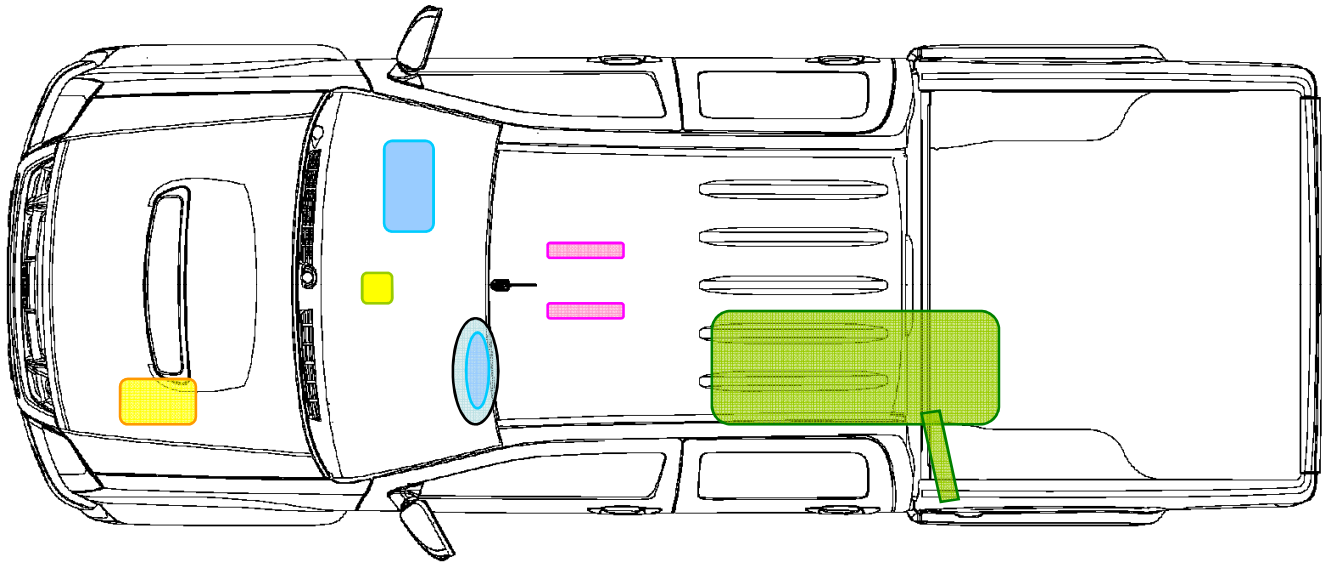

ISUZU D-MAX (TF)

Double Cab

Airbag	Türscharniere	Kraftstofftank
Gurtstraffer	Steuergerät (Airbag+Gurtstraffer)	
Verstärkungen	Fahrzeuggestricke