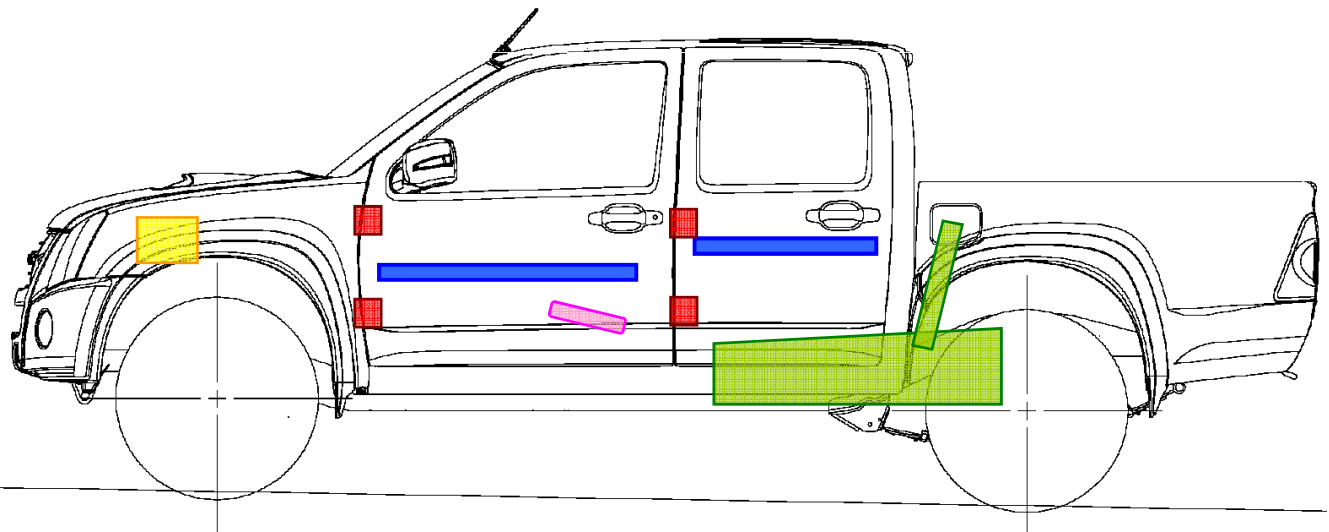

ISUZU D-MAX (TF)

Double Cab

Airbag	Türscharniere	Kraftstofftank
Gurtstraffer	Steuergerät (Airbag+Gurtstraffer)	
Verstärkungen	Fahrzeuggestricke