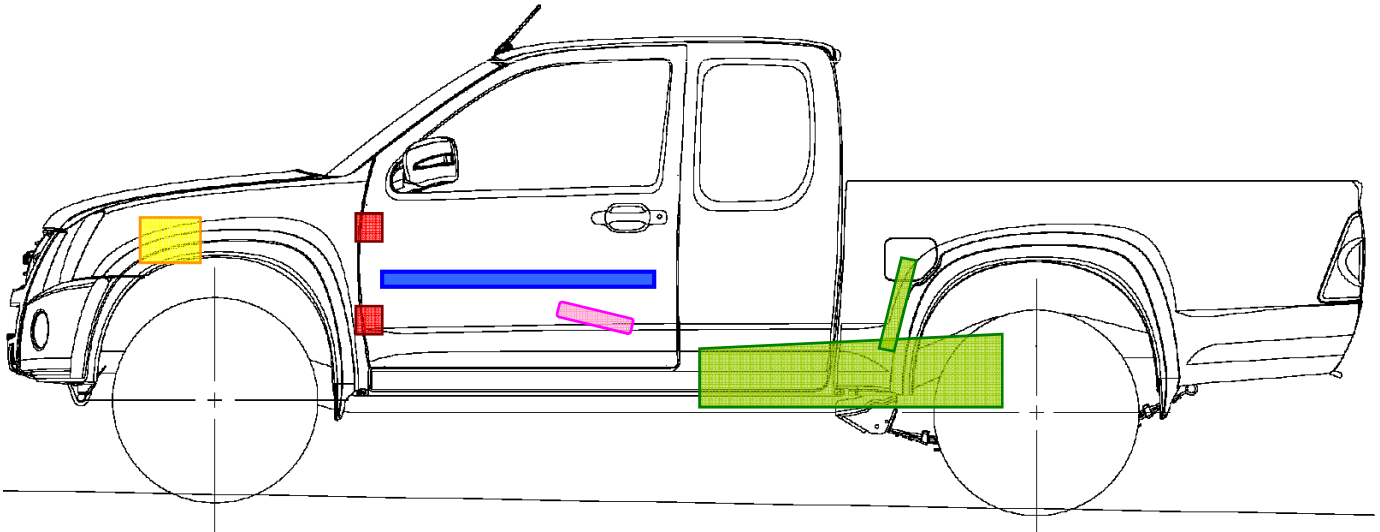

ISUZU D-MAX (TF) Space Cab

Airbag	Türscharniere	Kraftstofftank
Gurtstraffer	Steuergerät (Airbag+Gurtstraffer)	
Verstärkung	Fahrzeugbatterie