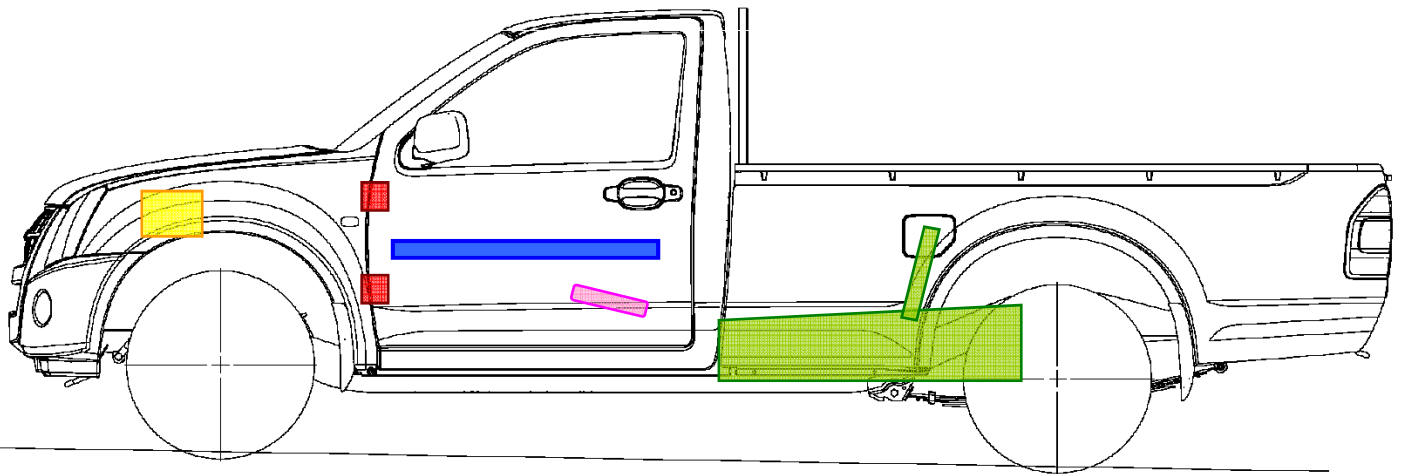

ISUZU D-MAX (TF) Single Cab

Airbag	Türscharniere	Kraftstofftank
Gurtstraffer	Steuergerät (Airbag+Gurtstraffer)	
Verstärkungen	Fahrzeugsbatterie