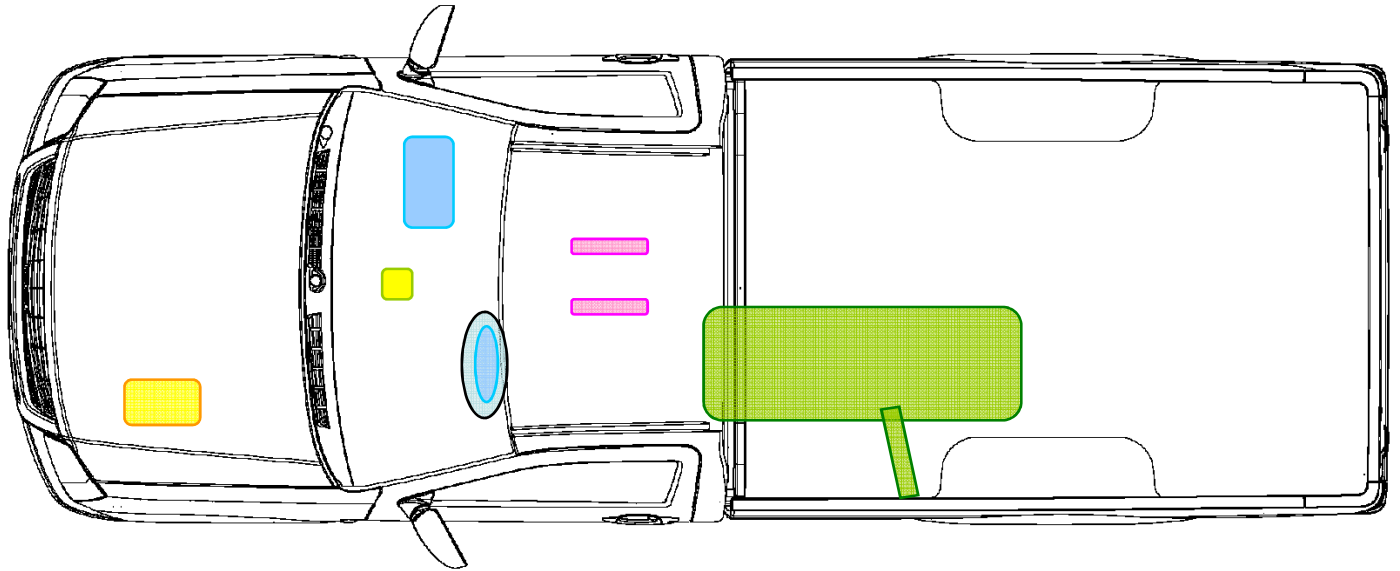

ISUZU N-Serie (N85, N75)

Double Cab-Modelle

 Airbag	 Türscharniere	 Kraftstofftank
 Gurtstraffer	 Steuergerät (Airbag+Gurtstraffer)	
 Verstärkung	 Batterie	

ISUZU N-Serie (N85, N75)

Single Cab-Modelle

 <p>Airbag</p>	 <p>Türscharniere</p>	 <p>Kraftstofftank</p>
 <p>Gurtstraffer</p>	 <p>Steuergerät (Airbag+Gurtstraffer)</p>	
 <p>Verstärkung</p>	 <p>Fahrzeug- batterie</p>	

ISUZU D-MAX (TF) Single Cab

 Airbag	 Türscharniere	 Kraftstofftank
 Gurtstraffer	 Steuergerät (Airbag+Gurtstraffer)	
 Verstärkungen	 Fahrzeugsbatterie	

ISUZU D-MAX (TF) Space Cab

 Airbag	 Türscharniere	 Kraftstofftank
 Gurtstraffer	 Steuergerät (Airbag+Gurtstraffer)	
 Verstärkung	 Fahrzeugbatterie	

ISUZU D-MAX (TF)

Double Cab

 Airbag	 Türscharniere	 Kraftstofftank
 Gurtstraffer	 Steuergerät (Airbag+Gurtstraffer)	
 Verstärkungen	 Fahrzeuggestricke	