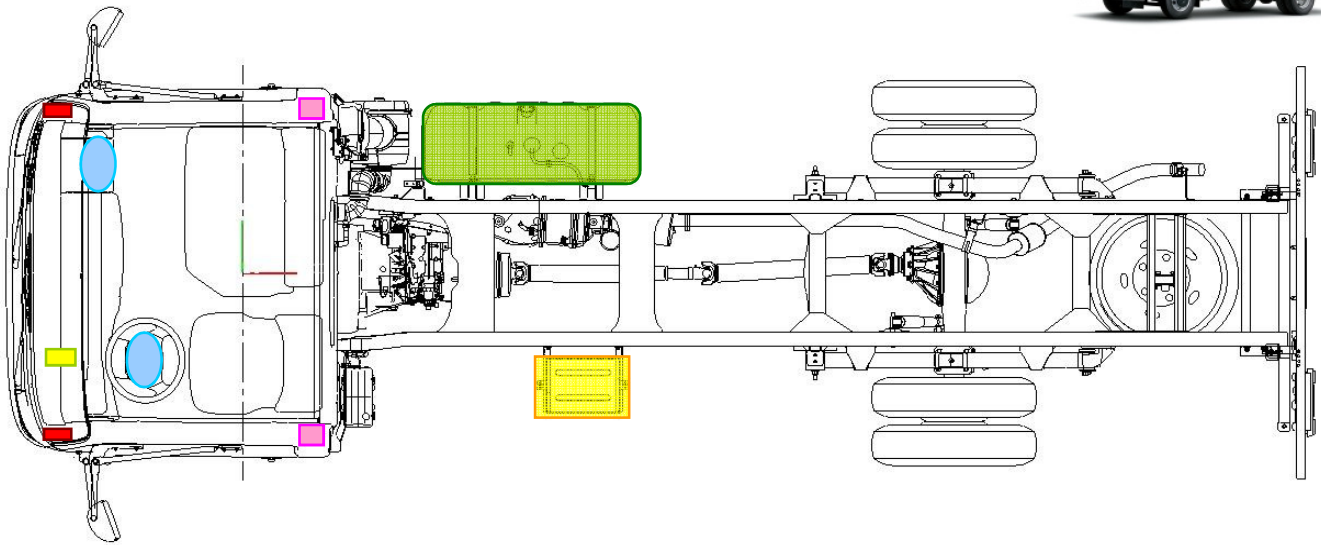

ISUZU N-Serie (N85, N75)

Double Cab-Modelle

 Airbag	 Türscharniere	 Kraftstofftank
 Gurtstraffer	 Steuergerät (Airbag+Gurtstraffer)	
 Verstärkung	 Batterie	

ISUZU N-Serie (N85, N75)

Single Cab-Modelle

 <p>Airbag</p>	 <p>Türscharniere</p>	 <p>Kraftstofftank</p>
 <p>Gurtstraffer</p>	 <p>Steuergerät (Airbag+Gurtstraffer)</p>	
 <p>Verstärkung</p>	 <p>Fahrzeug- batterie</p>	

ISUZU D-MAX (TF)

Double Cab

 Airbag	 Türscharniere	 Kraftstofftank
 Gurtstraffer	 Steuergerät (Airbag+Gurtstraffer)	
 Verstärkungen	 Fahrzeuggestricke	