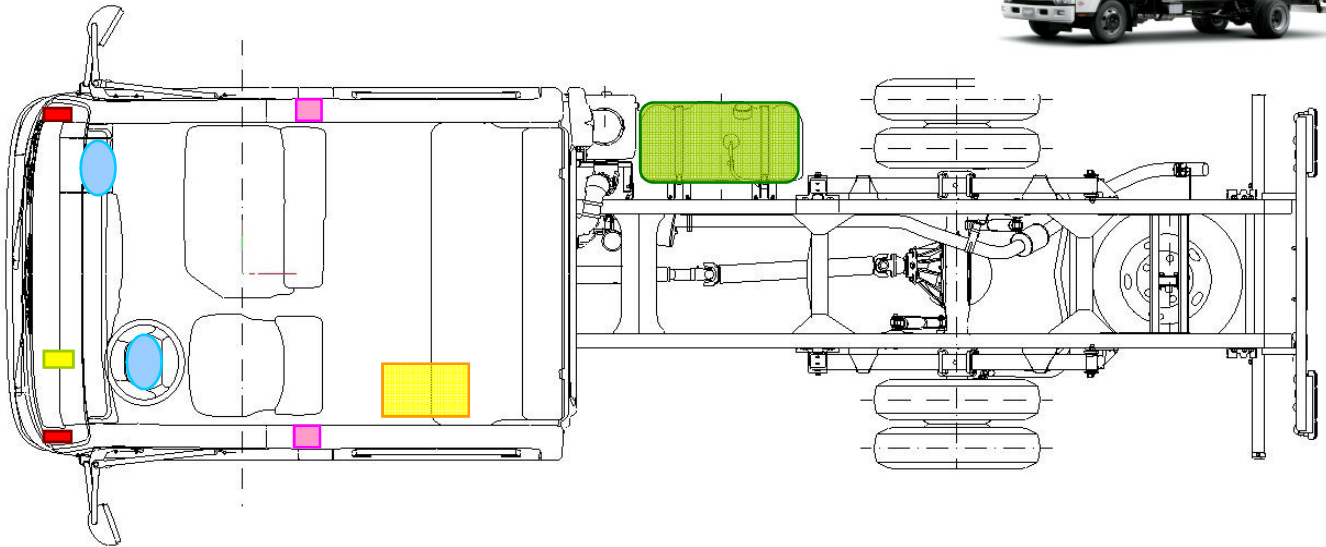

ISUZU N-Serie (N85, N75)

Double Cab-Modelle

 Airbag	 Türscharniere	 Kraftstofftank
 Gurtstraffer	 Steuergerät (Airbag+Gurtstraffer)	
 Verstärkung	 Batterie	

ISUZU N-Serie (N85, N75)

Single Cab-Modelle

 <p>Airbag</p>	 <p>Türscharniere</p>	 <p>Kraftstofftank</p>
 <p>Gurtstraffer</p>	 <p>Steuergerät (Airbag+Gurtstraffer)</p>	
 <p>Verstärkung</p>	 <p>Fahrzeug- batterie</p>	

ISUZU D-MAX (TF) Single Cab

 Airbag	 Türscharniere	 Kraftstofftank
 Gurtstraffer	 Steuergerät (Airbag+Gurtstraffer)	
 Verstärkungen	 Fahrzeugsbatterie	

ISUZU D-MAX (TF) Space Cab

 Airbag	 Türscharniere	 Kraftstofftank
 Gurtstraffer	 Steuergerät (Airbag+Gurtstraffer)	
 Verstärkung	 Fahrzeugbatterie	

ISUZU D-MAX (TF)

Double Cab

 Airbag	 Türscharniere	 Kraftstofftank
 Gurtstraffer	 Steuergerät (Airbag+Gurtstraffer)	
 Verstärkungen	 Fahrzeuggestricke	