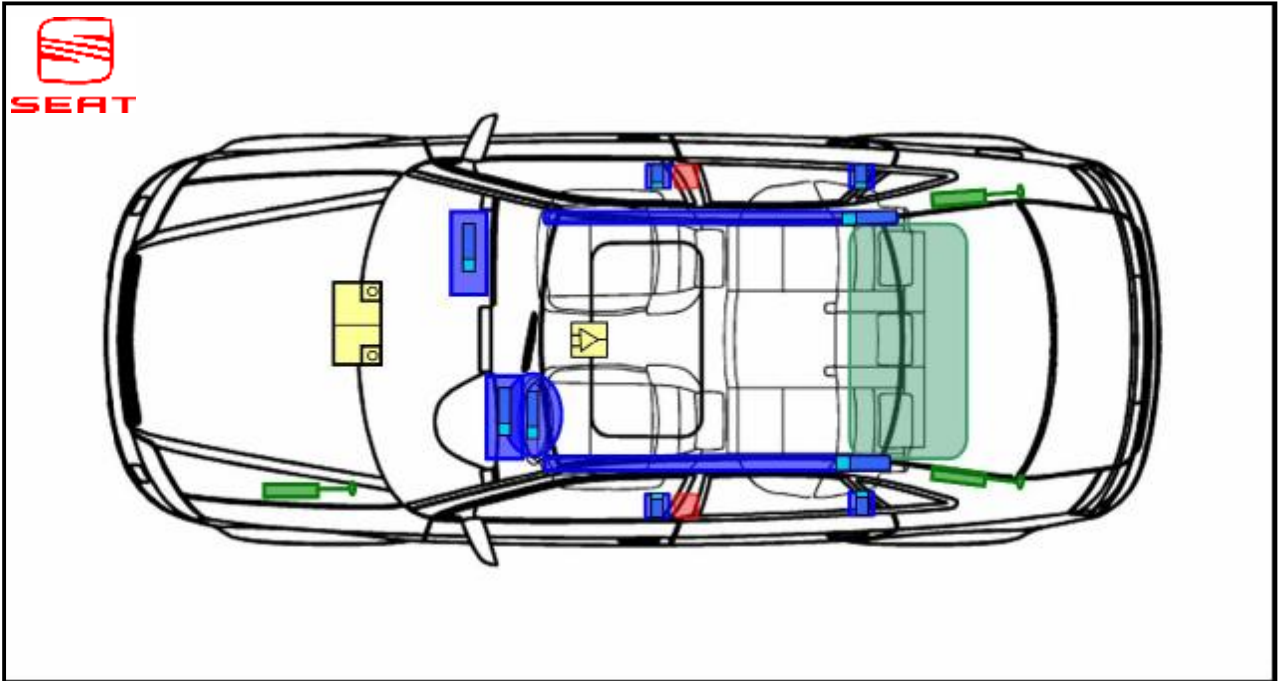

EXEO, ab 2009

Legende

	Airbag		Karosserie- verstärkung		Batterie
	Gasgenerator		Gasdruck- dämpfer		Kraftstofftank
	Gurtstraffer		Steuergerät