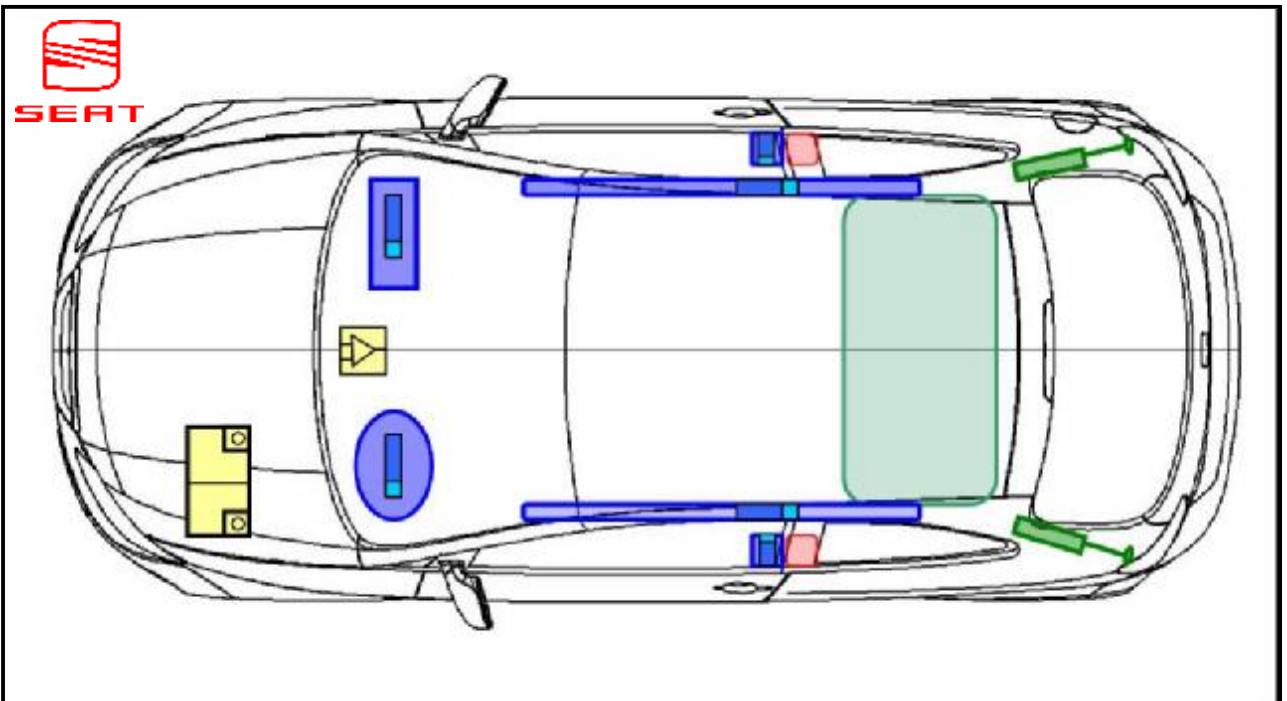

IBIZA 3 Tüer, ab 2008 (6J1)

Legende

	Airbag		Karosserie- verstärkung		Batterie
	Gasgenerator		Gasdruck- dämpfer		Kraftstofftank
	Gurtstraffer		Steuergerät		

IBIZA 5 Tüerer, ab 2008 (6J5)

Legende

	Airbag		Karosserie- verstärkung		Batterie
	Gasgenerator		Gasdruck- dämpfer		Kraftstofftank
	Gurtstraffer		Steuergerät		

ALTEA – ALTEA XL und FREETRACK, ab 2004 (5P)

Legende

	Airbag		Karosserie- verstärkung		Batterie
	Gasgenerator		Gasdruck- dämpfer		Kraftstofftank
	Gurtstraffer		Steuergerät		

LEON , ab 2005

Legende

	Airbag		Karosserie- verstärkung		Batterie
	Gasgenerator		Gasdruck- dämpfer		Kraftstofftank
	Gurtstraffer		Steuergerät		