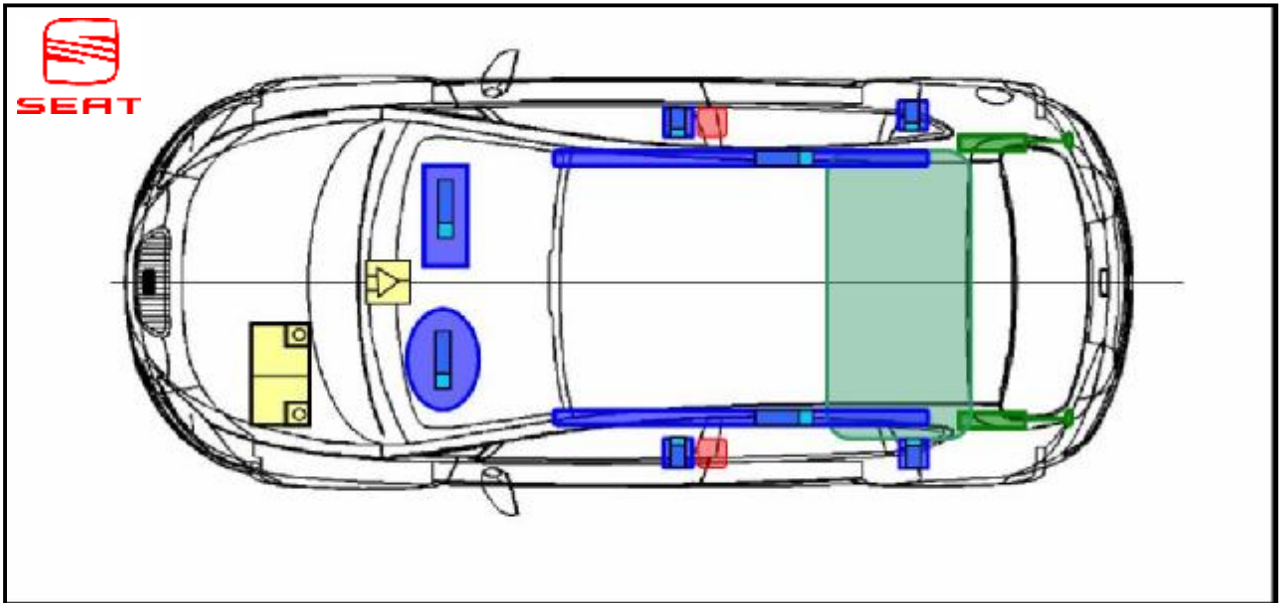

ALTEA – ALTEA XL und FREETRACK, ab 2004 (5P)

Legende

	Airbag		Karosserie- verstärkung		Batterie
	Gasgenerator		Gasdruck- dämpfer		Kraftstofftank
	Gurtstraffer		Steuergerät		

LEON , ab 2005

Legende

	Airbag		Karosserie- verstärkung		Batterie
	Gasgenerator		Gasdruck- dämpfer		Kraftstofftank
	Gurtstraffer		Steuergerät		