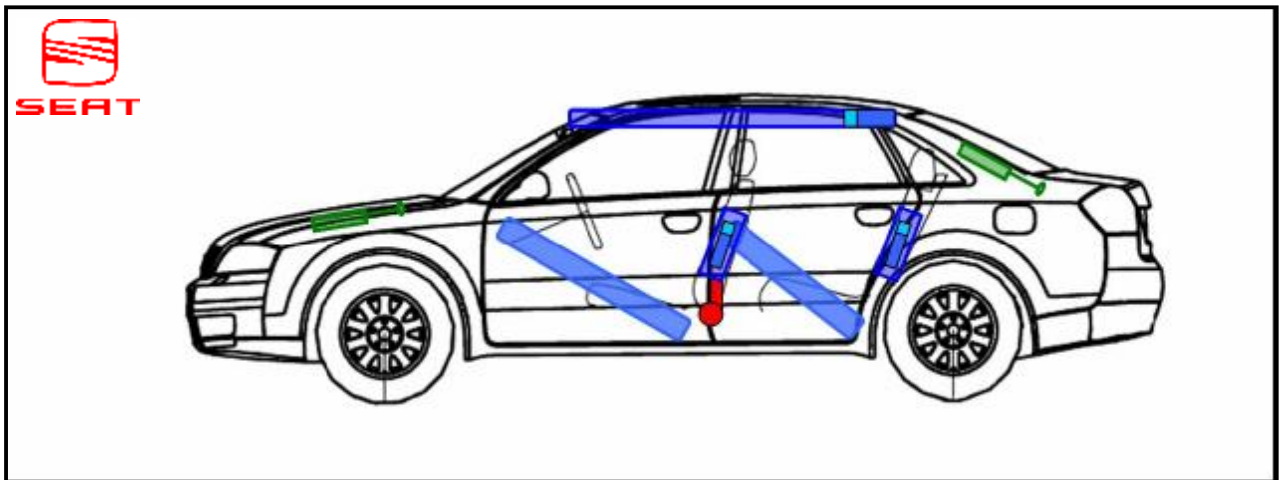

Legende

	Airbag		Karosserie- verstärkung		Batterie
	Gasgenerator		Gasdruck- dämpfer		Kraftstofftank
	Gurtstraffer		Steuergerät