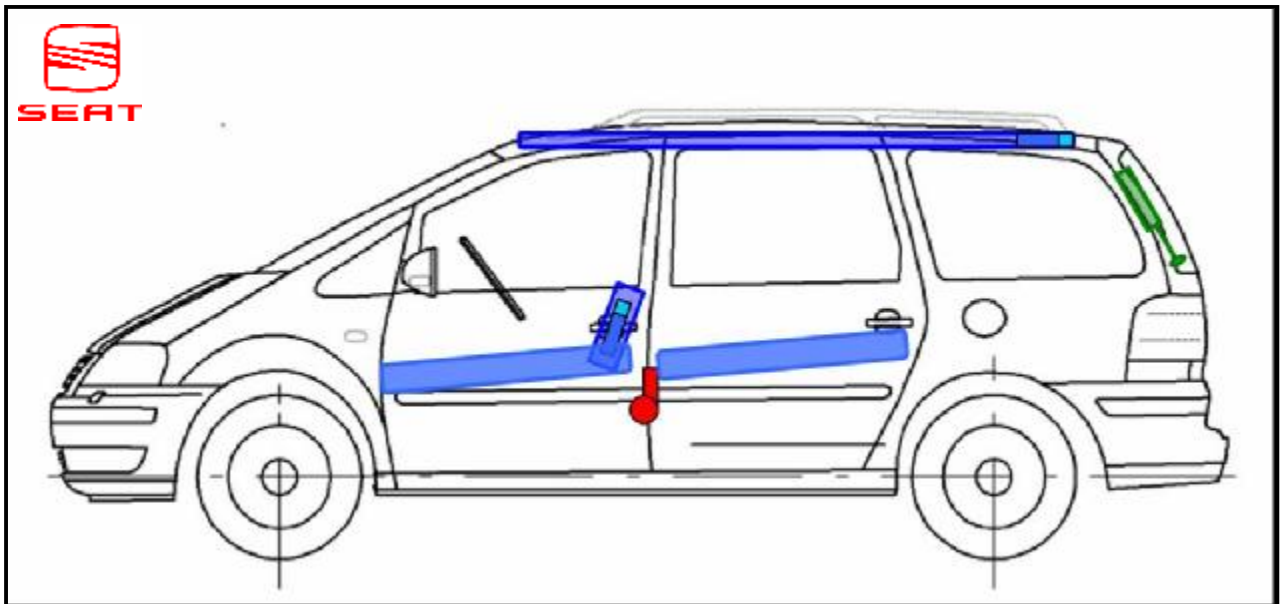

EXEO, ab 2009

Legende

	Airbag		Karosserie- verstärkung		Batterie
	Gasgenerator		Gasdruck- dämpfer		Kraftstofftank
	Gurtstraffer		Steuergerät		

ALHAMBRA, ab 1996

Legende

	Airbag		Karosserie- vertärkung		Batterie
	Gasgenerator		Gasdruck- dämpfer		Kraftstofftank
	Gurtstraffer		Steuergerät	* 2. Batterie, nach Version.	