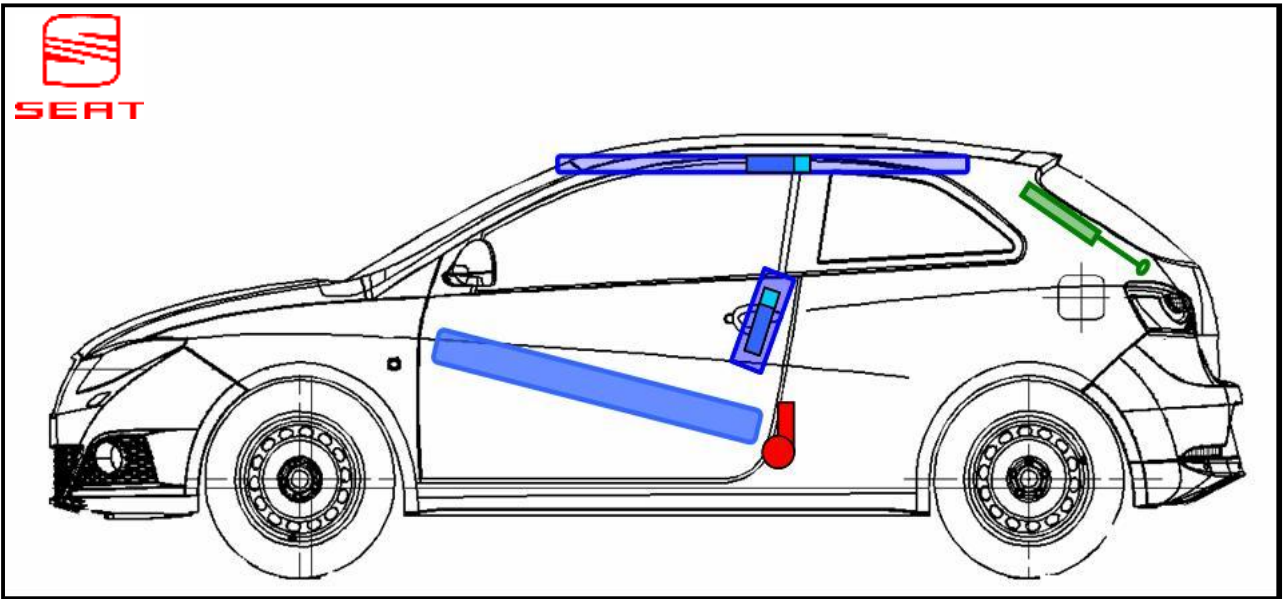

IBIZA 3 Tüer, ab 2008 (6J1)

Legende

	Airbag		Karosserie- verstärkung		Batterie
	Gasgenerator		Gasdruck- dämpfer		Kraftstofftank
	Gurtstraffer		Steuergerät		

IBIZA 5 Tüerer, ab 2008 (6J5)

Legende

	Airbag		Karosserie- verstärkung		Batterie
	Gasgenerator		Gasdruck- dämpfer		Kraftstofftank
	Gurtstraffer		Steuergerät		

ALTEA – ALTEA XL und FREETRACK, ab 2004 (5P)

Legende

	Airbag		Karosserie- verstärkung		Batterie
	Gasgenerator		Gasdruck- dämpfer		Kraftstofftank
	Gurtstraffer		Steuergerät		

LEON , ab 2005

Legende

	Airbag		Karosserie- verstärkung		Batterie
	Gasgenerator		Gasdruck- dämpfer		Kraftstofftank
	Gurtstraffer		Steuergerät		