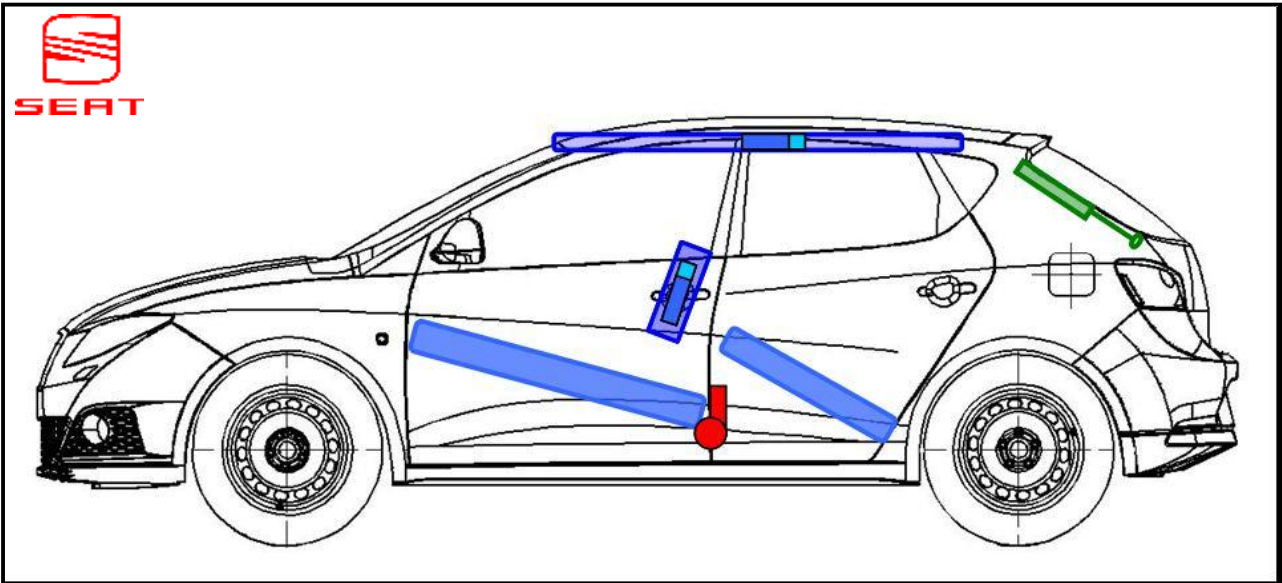

IBIZA 3 Tüer, ab 2008 (6J1)

Legende

	Airbag		Karosserie- verstärkung		Batterie
	Gasgenerator		Gasdruck- dämpfer		Kraftstofftank
	Gurtstraffer		Steuergerät		

IBIZA 5 Tüerer, ab 2008 (6J5)

Legende

	Airbag		Karosserie- verstärkung		Batterie
	Gasgenerator		Gasdruck- dämpfer		Kraftstofftank
	Gurtstraffer		Steuergerät		

ALTEA – ALTEA XL und FREETRACK, ab 2004 (5P)

Legende

	Airbag		Karosserie- verstärkung		Batterie
	Gasgenerator		Gasdruck- dämpfer		Kraftstofftank
	Gurtstraffer		Steuergerät		

LEON , ab 2005

Legende

	Airbag		Karosserie- verstärkung		Batterie
	Gasgenerator		Gasdruck- dämpfer		Kraftstofftank
	Gurtstraffer		Steuergerät		