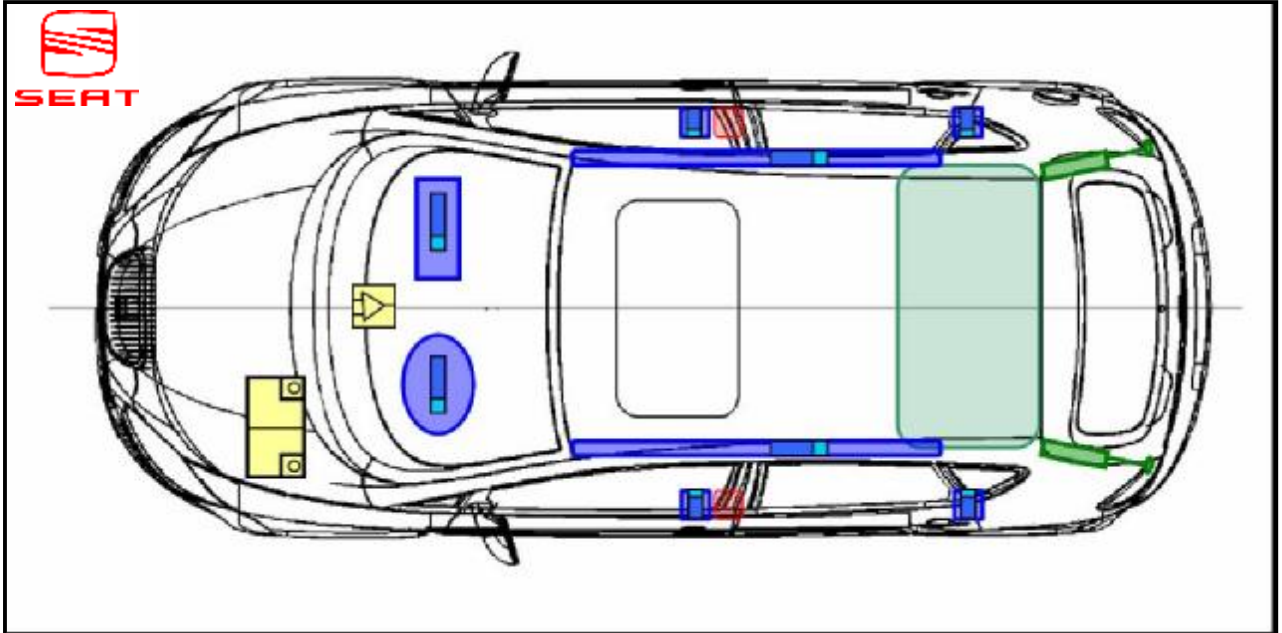

IBIZA 3 Tüer, ab 2008 (6J1)

Legende

	Airbag		Karosserie- verstärkung		Batterie
	Gasgenerator		Gasdruck- dämpfer		Kraftstofftank
	Gurtstraffer		Steuergerät		

IBIZA 5 Tüerer, ab 2008 (6J5)

Legende

	Airbag		Karosserie- verstärkung		Batterie
	Gasgenerator		Gasdruck- dämpfer		Kraftstofftank
	Gurtstraffer		Steuergerät		

ALTEA – ALTEA XL und FREETRACK, ab 2004 (5P)

Legende

	Airbag		Karosserie- verstärkung		Batterie
	Gasgenerator		Gasdruck- dämpfer		Kraftstofftank
	Gurtstraffer		Steuergerät		

LEON , ab 2005

Legende

	Airbag		Karosserie- verstärkung		Batterie
	Gasgenerator		Gasdruck- dämpfer		Kraftstofftank
	Gurtstraffer		Steuergerät		