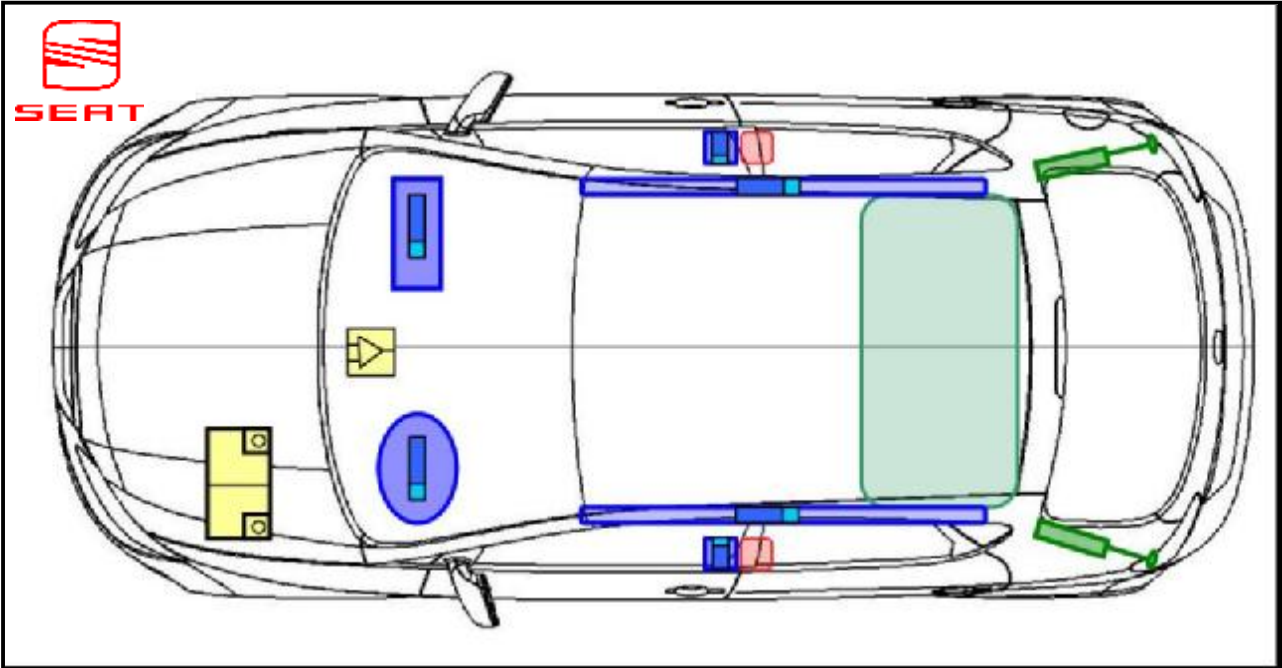

IBIZA 3 Tüer, ab 2008 (6J1)

Legende

	Airbag		Karosserie- verstärkung		Batterie
	Gasgenerator		Gasdruck- dämpfer		Kraftstofftank
	Gurtstraffer		Steuergerät		

IBIZA 5 Tüerer, ab 2008 (6J5)

Legende

	Airbag		Karosserie- verstärkung		Batterie
	Gasgenerator		Gasdruck- dämpfer		Kraftstofftank
	Gurtstraffer		Steuergerät		

ALTEA – ALTEA XL und FREETRACK, ab 2004 (5P)

Legende

	Airbag		Karosserie- verstärkung		Batterie
	Gasgenerator		Gasdruck- dämpfer		Kraftstofftank
	Gurtstraffer		Steuergerät		

LEON , ab 2005

Legende

	Airbag		Karosserie- verstärkung		Batterie
	Gasgenerator		Gasdruck- dämpfer		Kraftstofftank
	Gurtstraffer		Steuergerät		