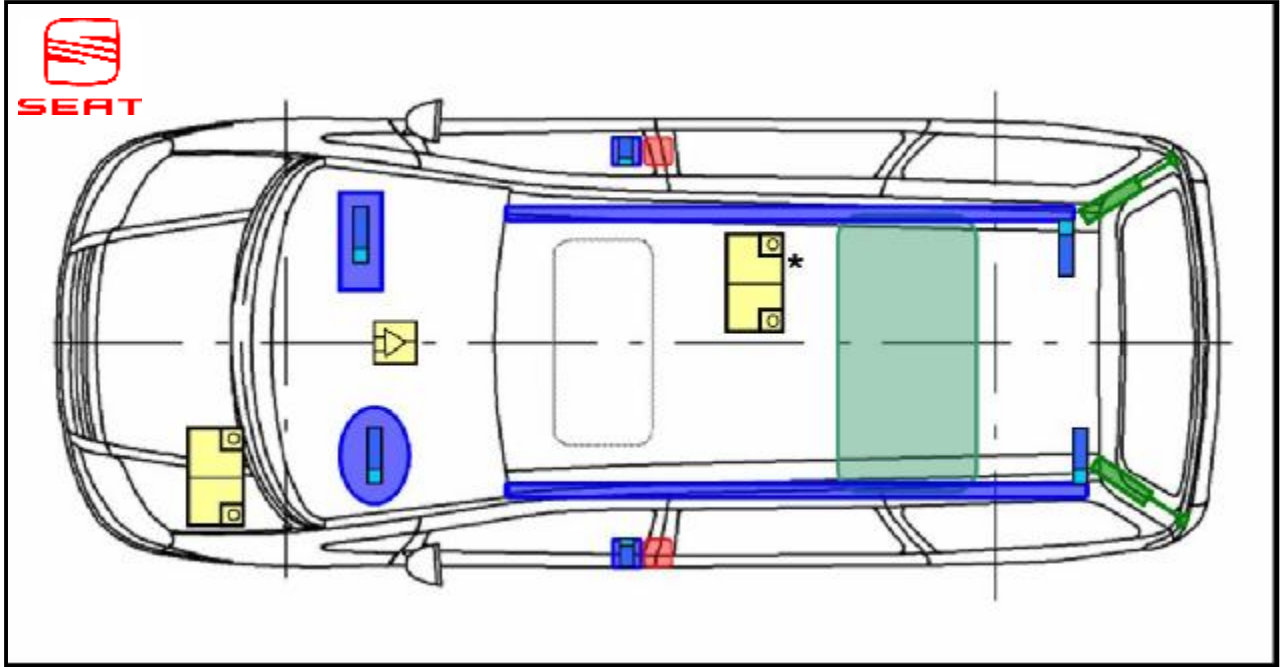

ALHAMBRA, ab 1996

Legende

	Airbag		Karosserie- vertärkung		Batterie
	Gasgenerator		Gasdruck- dämpfer		Kraftstofftank
	Gurtstraffer		Steuergerät	* 2. Batterie, nach Version.