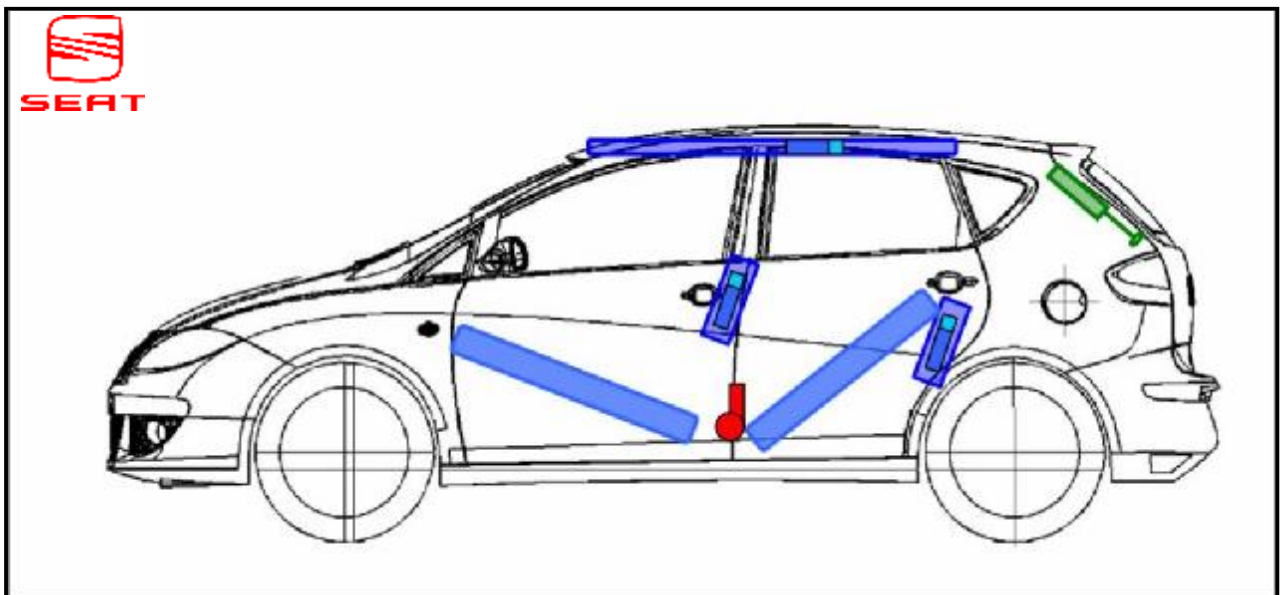

IBIZA 3 Tüer, ab 2008 (6J1)

Legende

	Airbag		Karosserie- verstärkung		Batterie
	Gasgenerator		Gasdruck- dämpfer		Kraftstofftank
	Gurtstraffer		Steuergerät		

IBIZA 5 Tüerer, ab 2008 (6J5)

Legende

	Airbag		Karosserie- verstärkung		Batterie
	Gasgenerator		Gasdruck- dämpfer		Kraftstofftank
	Gurtstraffer		Steuergerät		

ALTEA – ALTEA XL und FREETRACK, ab 2004 (5P)

Legende

	Airbag		Karosserie- verstärkung		Batterie
	Gasgenerator		Gasdruck- dämpfer		Kraftstofftank
	Gurtstraffer		Steuergerät		

LEON , ab 2005

Legende

	Airbag		Karosserie- verstärkung		Batterie
	Gasgenerator		Gasdruck- dämpfer		Kraftstofftank
	Gurtstraffer		Steuergerät		