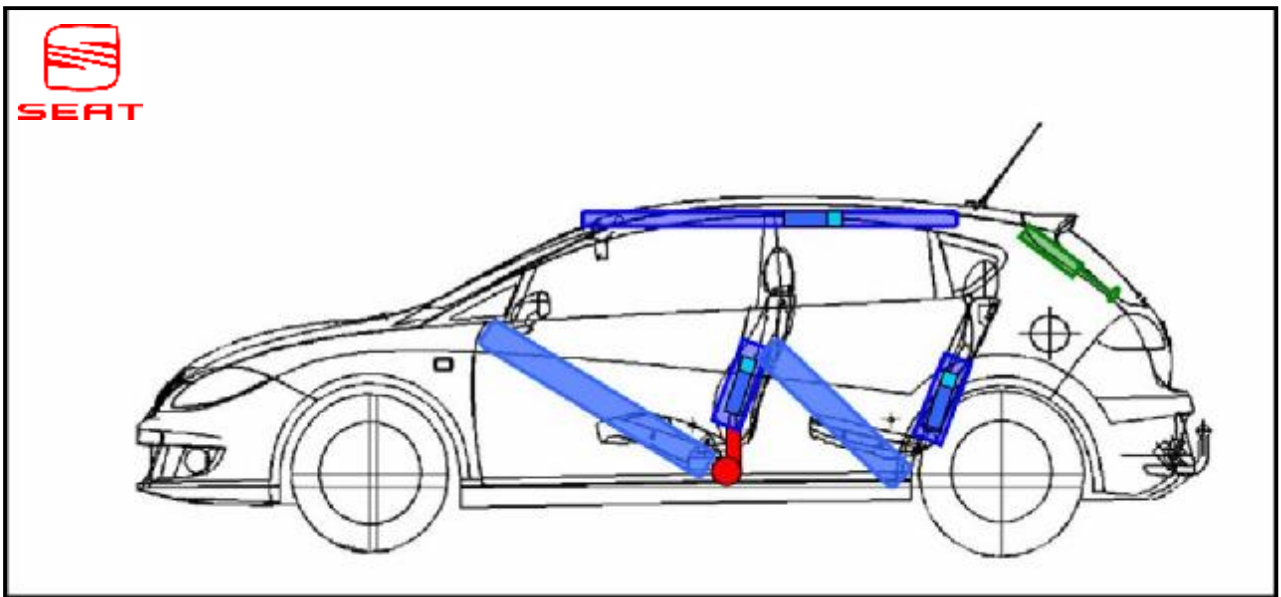

ALTEA – ALTEA XL und FREETRACK, ab 2004 (5P)

Legende

	Airbag		Karosserie- verstärkung		Batterie
	Gasgenerator		Gasdruck- dämpfer		Kraftstofftank
	Gurtstraffer		Steuergerät		

LEON , ab 2005

Legende

	Airbag		Karosserie- verstärkung		Batterie
	Gasgenerator		Gasdruck- dämpfer		Kraftstofftank
	Gurtstraffer		Steuergerät		